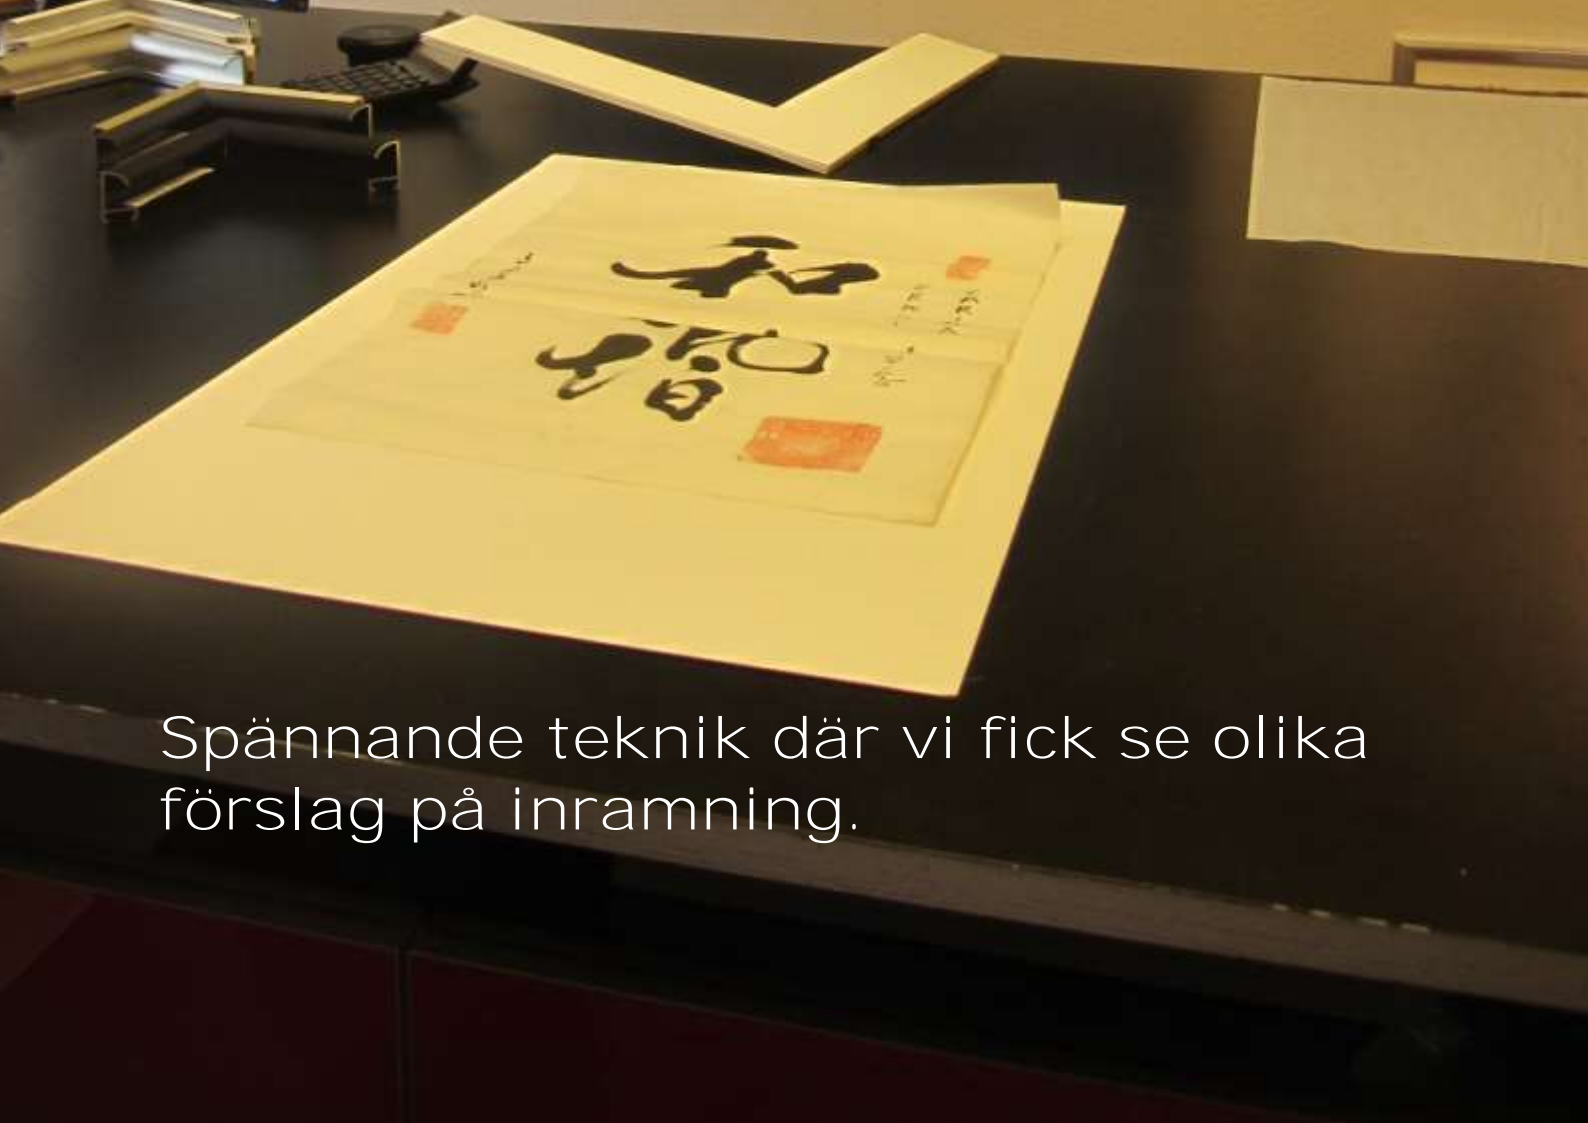

I dag är det mest vila på schemat inför Natten runt Vättern. Men ett litet uppdrag har vi. Lämna in två tavlor för inramning på Valla Glasmästeri.

和

ERNST

CARINA

和
日

和
日

En Lasse Åberg Litografi och detta
Risapper från Stenskogen i Kunming
Kina 2009.